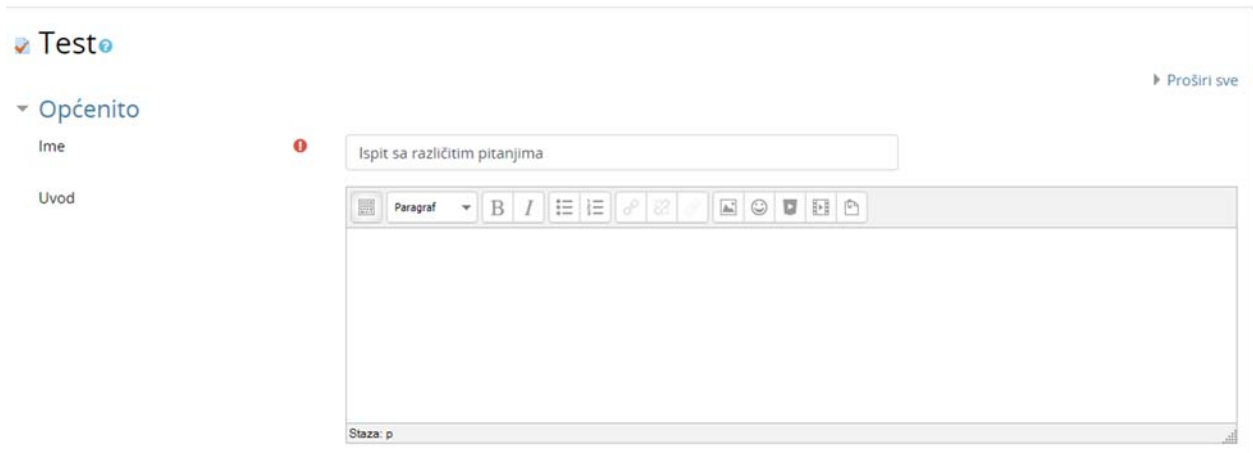

Nakon što se kreiraju pitanja, moguće je kreirati ispit kako bi student dobili različita pitanja.

U ovom primjeru kreirali smo 10 pitanja, te ćemo ih razlikovati po rednom broju pitanja od 1 do 10.

1. Kliknemo dodaj aktivnost ili resurs, I odaberemo "TEST"

2. Kreiramo "TEST" te kliknemo "SPREMI".

3. Kliknemo na UREDI TEST

4. Kliknemo "DODAJ" i odaberemo "DODAJ PITANJA SLUČAJNIM ODABIROM".

5. Odaberemo kategoriju u kojoj smo kreirali prema prijašnjim uputama pitanja.
  - a. Odaberemo broj slučajno odabranih pitanja po student (da li će student dobiti samo 3-5-10-20 pitanja) Ovisi koliko pitanja imate spremnih u bazi.
  - b. Kliknemo **DODAJ PITANJE SLUČAJNIM ODABIROM**.