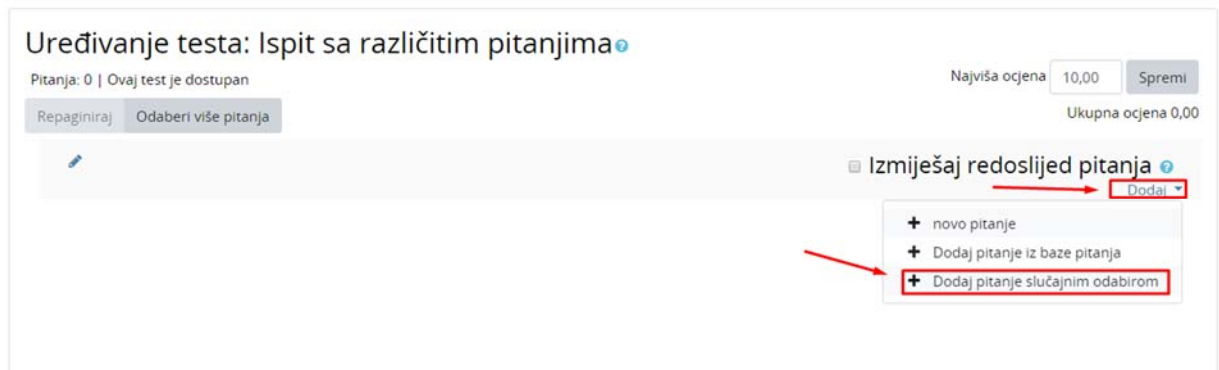

Nakon što se kreiraju pitanja, moguće je kreirati ispit kako bi student dobili različita pitanja.

U ovom primjeru kreirali smo 10 pitanja, te ćemo ih razlikovati po rednom broju pitanja od 1 do 10.

1. Kliknemo dodaj aktivnost ili resurs, I odaberemo "TEST"

2. Kreiramo "TEST" te kliknemo "SPREMI".

3. Kliknemo na UREDI TEST

4. Kliknemo "DODAJ" i odaberemo "DODAJ PITANJA SLUČAJNIM ODABIROM".

5. Odaberemo kategoriju u kojoj smo kreirali prema prijašnjim uputama pitanja.
  - a. Odaberemo broj slučajno odabranih pitanja po student (da li će student dobiti samo 3-5-10-20 pitanja) Ovisi koliko pitanja imate spremnih u bazi.
  - b. Kliknemo **DODAJ PITANJE SLUČAJNIM ODABIROM**.