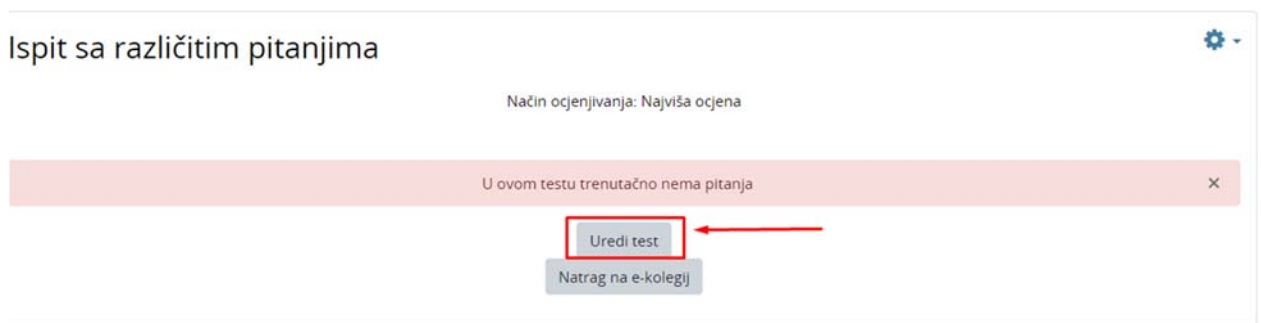

Nakon što se kreiraju pitanja, moguće je kreirati ispit kako bi student dobili različita pitanja.

U ovom primjeru kreirali smo 10 pitanja, te ćemo ih razlikovati po rednom broju pitanja od 1 do 10.

1. Kliknemo dodaj aktivnost ili resurs, I odaberemo "TEST"

2. Kreiramo "TEST" te kliknemo "SPREMI".

3. Kliknemo na UREDI TEST

4. Kliknemo "DODAJ" i odaberemo "DODAJ PITANJA SLUČAJNIM ODABIROM".

5. Odaberemo kategoriju u kojoj smo kreirali prema prijašnjim uputama pitanja.
  - a. Odaberemo broj slučajno odabranih pitanja po student (da li će student dobiti samo 3-5-10-20 pitanja) Ovisi koliko pitanja imate spremnih u bazi.
  - b. Kliknemo **DODAJ PITANJE SLUČAJNIM ODABIROM**.