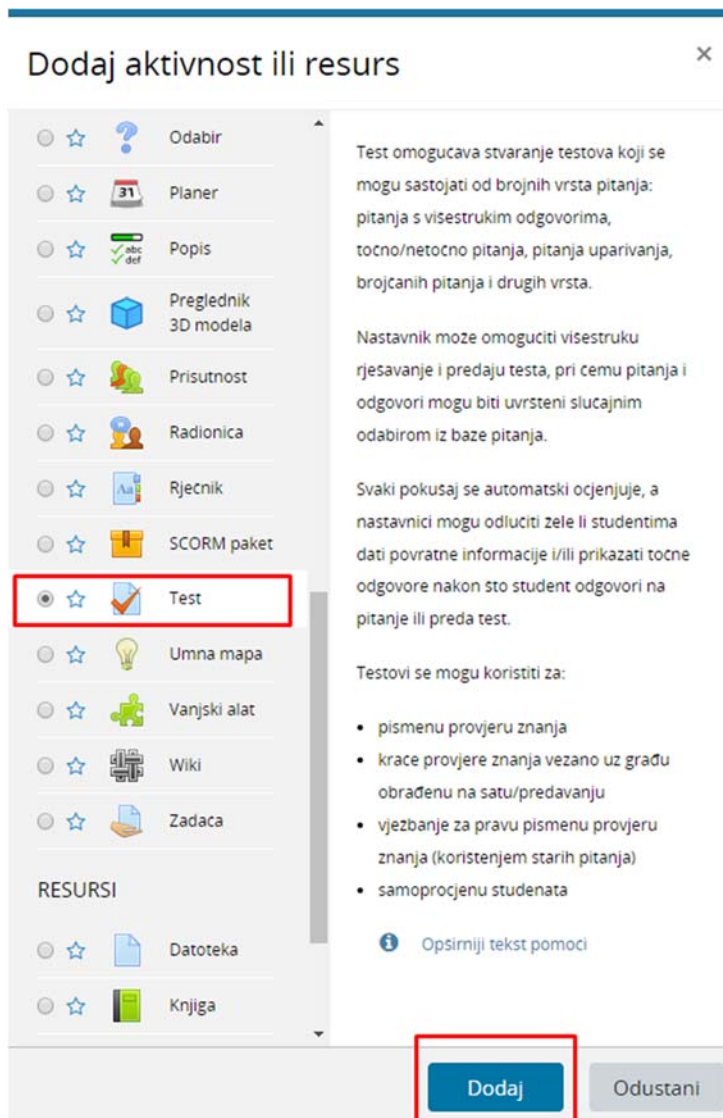

Nakon što se kreiraju pitanja, moguće je kreirati ispit kako bi student dobili različita pitanja.

U ovom primjeru kreirali smo 10 pitanja, te ćemo ih razlikovati po rednom broju pitanja od 1 do 10.

1. Kliknemo dodaj aktivnost ili resurs, I odaberemo "TEST"

2. Kreiramo "TEST" te kliknemo "SPREMI".

3. Kliknemo na UREDI TEST

4. Kliknemo "DODAJ" i odaberemo "DODAJ PITANJA SLUČAJNIM ODABIROM".

5. Odaberemo kategoriju u kojoj smo kreirali prema prijašnjim uputama pitanja.
  - a. Odaberemo broj slučajno odabranih pitanja po student (da li će student dobiti samo 3-5-10-20 pitanja) Ovisi koliko pitanja imate spremnih u bazi.
  - b. Kliknemo **DODAJ PITANJE SLUČAJNIM ODABIROM**.